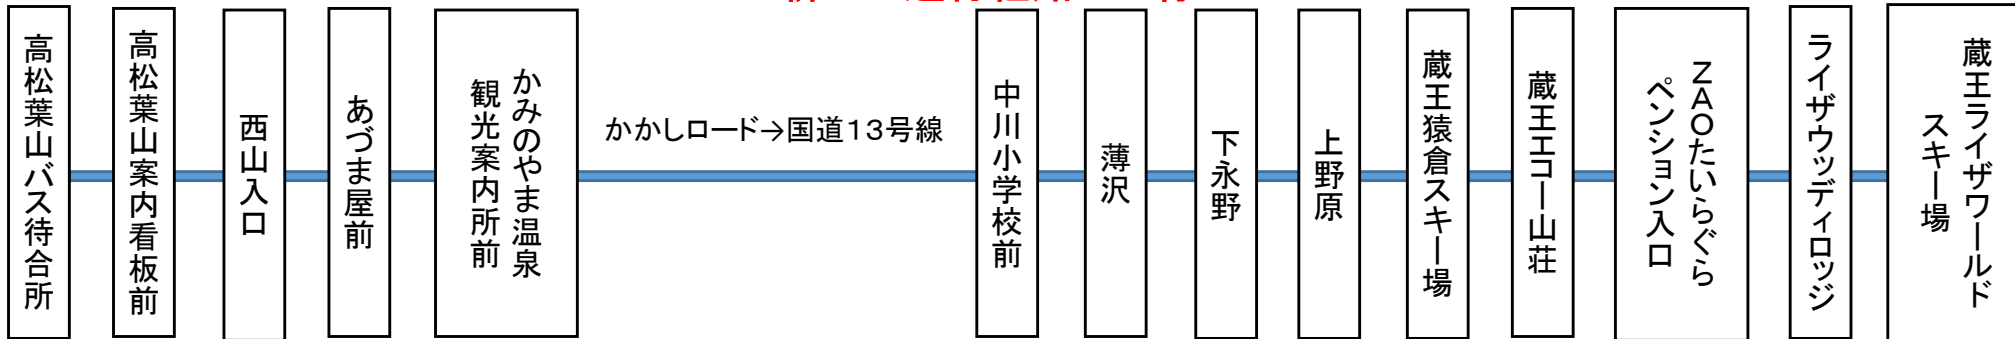

ホワイトエコー号 新運行経路について

日頃よりホワイトエコー号をご利用いただきありがとうございます。

令和5年12月15日(木)より「ホワイトエコー号」の運行経路を下記の通り変更させていただきます。

新運行経路は地図の「青いライン」の通りとなります。

新バス運行経路バス停

お問合せ 蔵王高原坊平バス運行委員会(蔵王ライザワールド(株)) 023-679-2311